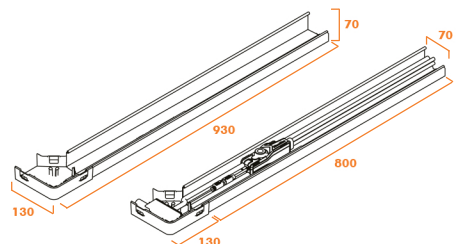

AFMETINGEN (MM)

De kanaalkraag is ontworpen om vlak tegen het plafond te passen

De voorste bochtafdekking kan eenvoudig worden verwijderd om gemakkelijke toegang tot het reservoir en MICROBLUE® mogelijk te maken, terwijl de aansluiting op de AC-unit behouden blijft

NEEM CONTACT
MET ONS OP
+44 (0)1932 355277
INFO@BLUEDIAMOND PUMP.COM