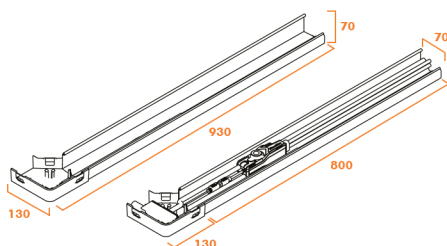

DIMENSIONS (MM)

Le collier de conduit permet une installation affleurant le plafond

Le couvercle peut facilement être retiré pour permettre un accès facile au réservoir et à la MICROBLUE®, sans besoin de défaire l'installation affleurante.

CONTACTEZ-NOUS

+44 (0)1932 355277

INFO@BLUEDIAMONDPUMPCOM

WWW.BLUEDIAMONDPM.CO.UK