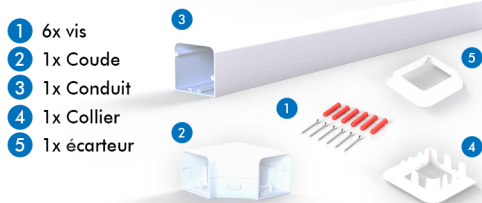

OPTIONS

Pompe MICROBLUE® avec réservoir et kit de conduits disponible en:

X86-007 (IVOIRE)

X86-008 (BLANC)

RAL. 9002

RAL. 9003